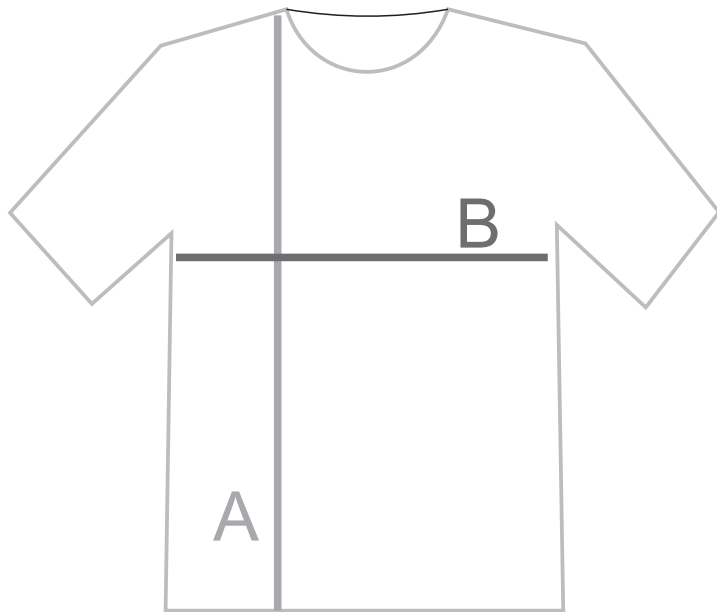

CAMISETAS UNISSEX

TAM	A COMPRIMENTO	B TORAX E CINTURA
P	70	51
M	72	55
G	74	57
GG	77	60
XG	79	63
EG	80	66

Compare com sua camiseta e descubra qual tamanho ideal para você.
Os tamanhos podem ter variações de 1 cm, as medidas estão em centímetro

FEMININA BABY LOOK

TAM	A COMPRIMENTO	B TORAX E CINTURA
P	60	48
M	62	50
G	64	52
GG	66	54
XG	68	56
EG	70	58

Compare com sua camiseta e descubra qual tamanho ideal para você.
Os tamanhos podem ter variações de 1 cm, as medidas estão em centímetro