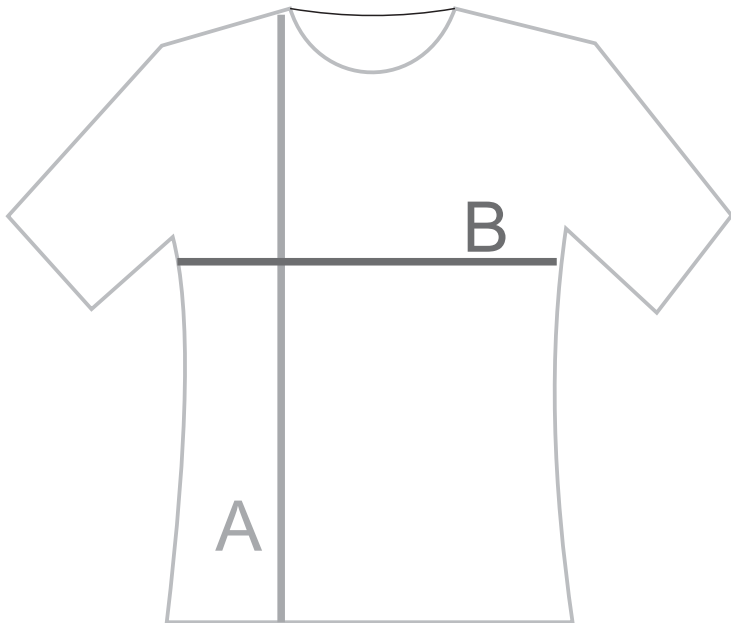

CAMISETAS UNISSEX

TAM	A COMPRIMENTO	B TORAX E CINTURA
P	70	51
M	72	55
G	74	57
GG	77	60
XG	79	63
EG	80	66

Compare com sua camiseta e descubra qual tamanho ideal para você.
Os tamanhos podem ter variações de 1 cm, as medidas estão em centímetro

FEMININA BABY LOOK

TAM	A COMPRIMENTO	B TORAX E CINTURA
P	60	48
M	62	50
G	64	52
GG	66	54
XG	68	56
EG	70	58

Compare com sua camiseta e descubra qual tamanho ideal para você.
Os tamanhos podem ter variações de 1 cm, as medidas estão em centímetro